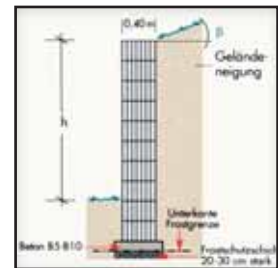

Art.-Nr.	Bezeichnung	Abmessung cm L x B x H	Farbe	Inhalt Stück/ Palette	Gewicht ca. kg/ Stück	Bedarf Stück/ m <sup>2</sup>
<b>Rhenoflor-Pflanzringe</b>						<b>Werk Rünz &amp; Hoffend</b>
983042	Pflanzring	40 x 50 x 25	grau	4/24	32	10
983004			anthrazit			
983011			rotbraun			

## Mauerhöhen für Pflanzsteine

		lang	kurz
Wandstärke		50 cm	40 cm
β = 0°	α = 10°	1,80 m	1,50 m
	α = 20°	2,70 m	2,25 m
	α = 30°	4,80 m	3,75 m
β = 20°	α = 10°	1,50 m	1,25 m
	α = 20°	2,40 m	2,00 m
	α = 30°	4,20 m	3,50 m

		lang	kurz
Wandstärke		50 cm	40 cm
freistehende Wand		3,90 m	3,00 m
bei 60 cm Wandstärke			4,50 m

		lang	kurz
Wandstärke		50 cm	40 cm
β = 0°		1,20 m	0,75 m
β = 20°		0,90 m	0,75 m