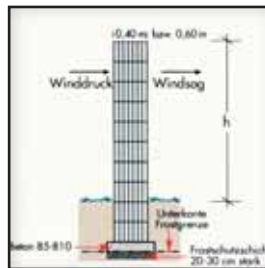

Art.-Nr.	Bezeichnung	Abmessung cm L x B x H	Farbe	Inhalt Stück/ Palette	Gewicht ca. kg/ Stück	Bedarf Stück/ m <sup>2</sup>
<b>Rhenoflor-Pflanzringe</b>						<b>Werk Rünz &amp; Hoffend</b>
983042	Pflanzring	40 x 50 x 25	grau	4/24	32	10
983004			anthrazit			
983011			rotbraun			

## Mauerhöhen für Pflanzsteine

		lang	kurz
Wandstärke		50 cm	40 cm
β = 0°	α = 10°	1,80 m	1,50 m
	α = 20°	2,70 m	2,25 m
	α = 30°	4,80 m	3,75 m
β = 20°	α = 10°	1,50 m	1,25 m
	α = 20°	2,40 m	2,00 m
	α = 30°	4,20 m	3,50 m