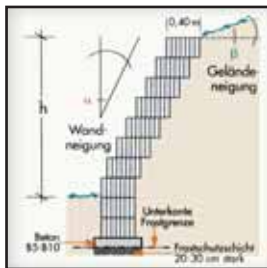

Art.-Nr.	Bezeichnung	Abmessung cm L x B x H	Farbe	Inhalt Stück/ Palette	Gewicht ca. kg/ Stück	Bedarf Stück/ m <sup>2</sup>
<b>Rhenoflor-Pflanzringe</b>						<b>Werk Rünz &amp; Hoffend</b>
983042	Pflanzring	40 x 50 x 25	grau	4/24	32	10
983004			anthrazit			
983011			rotbraun			

## Mauerhöhen für Pflanzsteine

		lang	kurz
Wandstärke		50 cm	40 cm
β = 0°	α = 10°	1,80 m	1,50 m
	α = 20°	2,70 m	2,25 m
	α = 30°	4,80 m	3,75 m
β = 20°	α = 10°	1,50 m	1,25 m
	α = 20°	2,40 m	2,00 m
	α = 30°	4,20 m	3,50 m

		lang	kurz
Wandstärke		50 cm	40 cm
freistehende Wand		3,90 m	3,00 m
bei 60 cm Wandstärke			4,50 m

		lang	kurz
Wandstärke		50 cm	40 cm
β = 0°		1,20 m	0,75 m
β = 20°		0,90 m	0,75 m