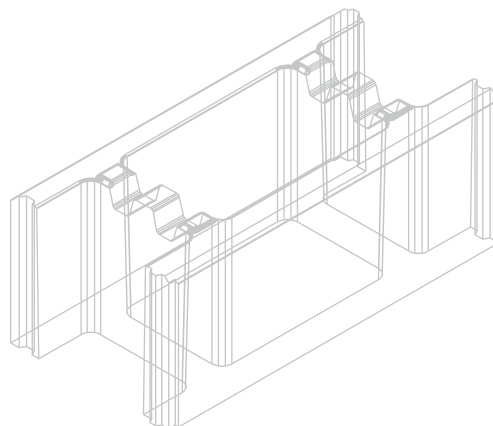

Ihr Ansprechpartner

Markus Welker
m.welker@delfing.de
Tel. 0 26 25 / 96 39 - 0

K4B GALA

www.delfing.de